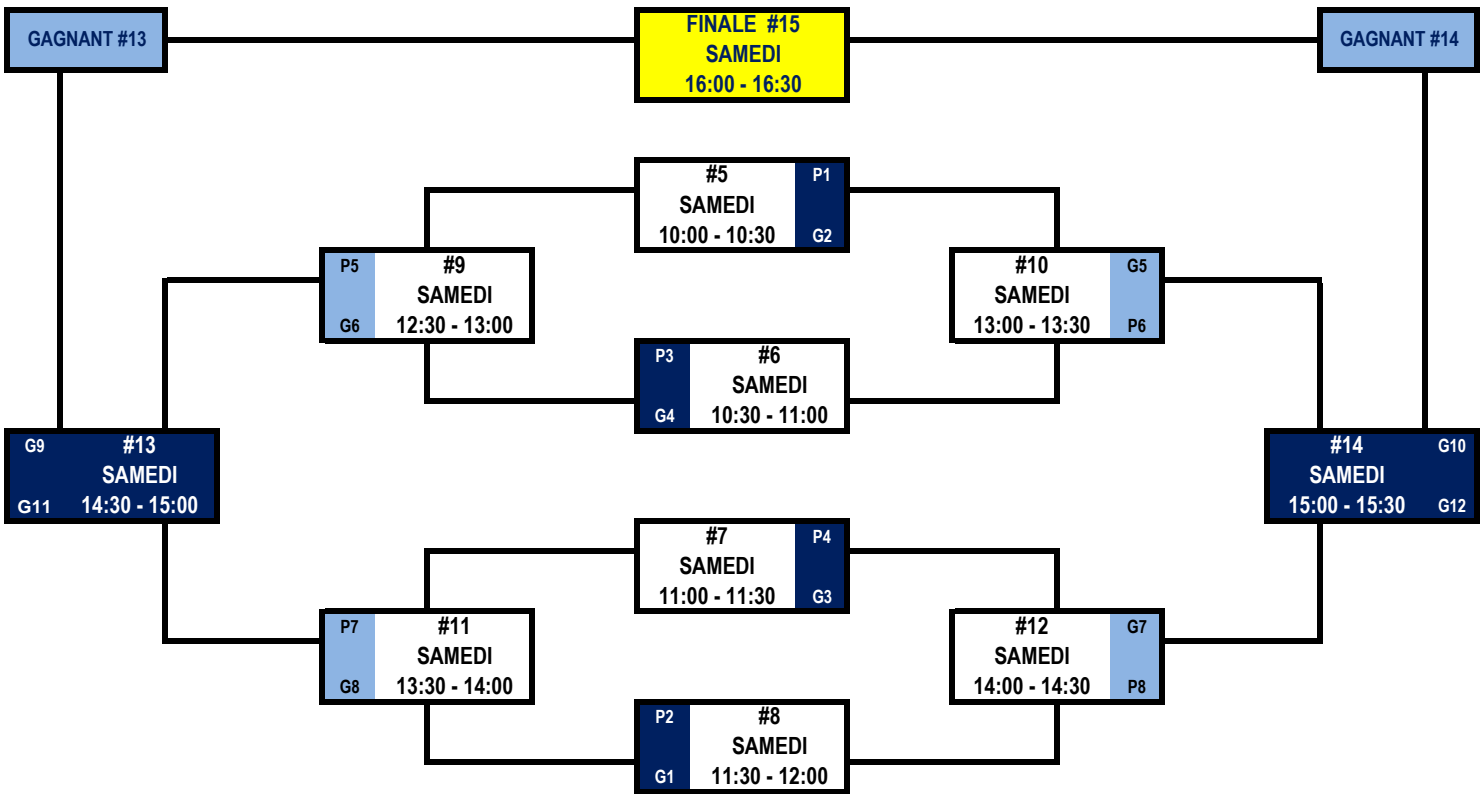

COUPE BEST BUY RÉGIONALE ESTRIE

BASE DE PLEIN AIR ANDRÉ-NADEAU
SAMEDI 21 JANVIER 2012

PEE-WEE 'A' MASCULIN

TABLEAU DES MATCHS

RONDE PRELIMINAIRE						
MATCHS	DATE	HEURE	RECEVEUR	Pts	VISITEUR	Pts
#1	SAMEDI	08:00 - 08:30	Sherbrooke, Shermont		Sherbrooke, Les Mineurs	
#2	SAMEDI	08:30 - 09:00	Coaticook		Cowansville	
#3	SAMEDI	09:00 - 09:30	Drummondville		Bedford	
#4	SAMEDI	09:30 - 10:00	Victoriaville		Greenfield Park	

COUPE BEST BUY RÉGIONALE ESTRIE

BASE DE PLEIN AIR ANDRÉ-NADEAU
DIMANCHE 22 JANVIER 2012

PEE-WEE 'B' MASCULIN

TABLEAU DES MATCHS

RONDE PRELIMINAIRE						
MATCHS	DATE	HEURE	RECEVEUR	Pts	VISITEUR	Pts
#1	DIMANCHE	08:00 - 08:30	Sherbrooke, Les Mineurs		Frontière / Border	
#2	DIMANCHE	08:30 - 09:00	Coaticook		Richmond / Windsor	
#3	DIMANCHE	09:00 - 09:30	Acton Vale		Asbestos	
#4	DIMANCHE	09:30 - 10:00	Drummondville		Farnham	